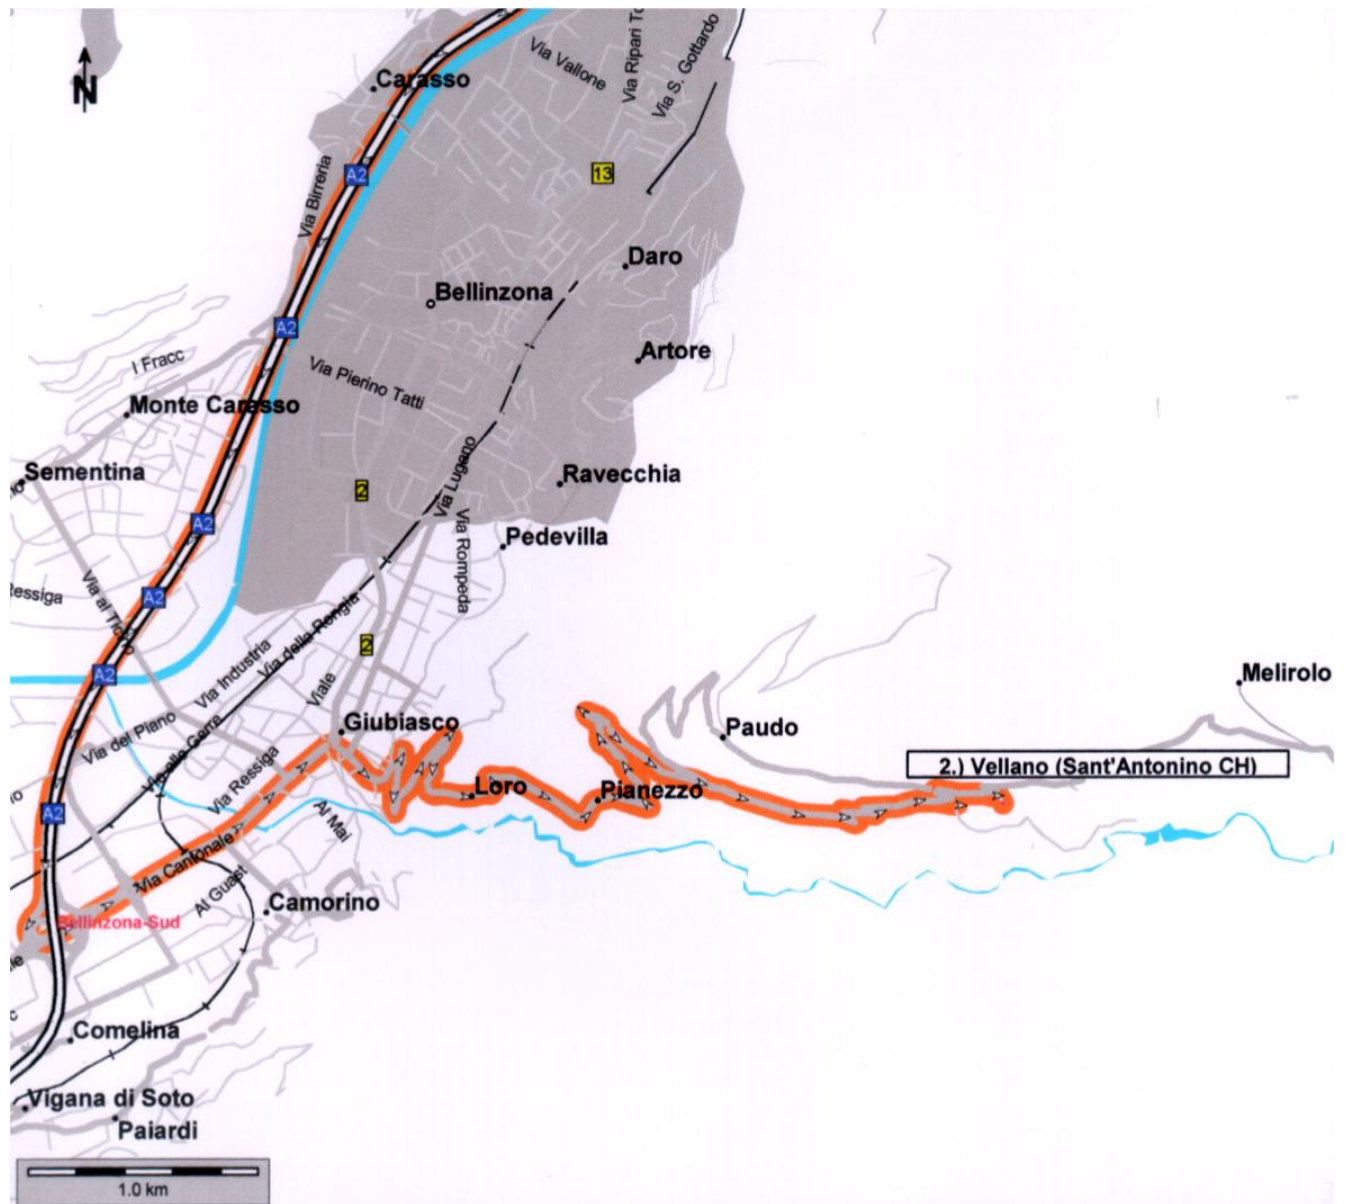

## ANFAHRWEG NACH VELLANO, CH-6583 S. ANTONIO

Sonja und Ernst Eichholzer, Telefon 091-840 24 40

Anfahrt auf der Autobahn A2 bzw. E35

Ausfahrt Bellinzona Süd

Richtung Bellinzona - Giubiasco bis zum 2. Kreisel im Zentrum von Giubiasco

Rechts Richtung Valle Morobbia, Carena

Bis Vellano ca. 12 Auto-Minuten ab Giubiasco

Sie finden uns in Vellano nach dem nebenstehenden Kroki.

Benützen Sie die Parkplätze neben dem Unterstand für die Abfall-Container.

Für Weinlieferungen benützen Sie unseren Autoabstellplatz zwei Kurven weiter oberhalb unseres Hauses.